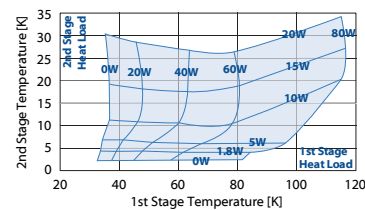

RDE-418D4 4K Cryocooler Series

仕様

電源周波数	50Hz	60 Hz
2段冷凍能力	1.8 W @ 4.2 K	2.0 W @ 4.2 K
1 段冷凍能力	42 W @ 50 K	50 W @ 50 K
最低到達温度*1	<3.5 K	
クールダウンタイム (300K から4.2Kまで)*1	<60 分	
重量	20.0 kg	
寸法 (H x W x D)	554 x 180 x 306 mm	
推奨メンテナンス時間	10,000 時間	
安全規格	UL/CE, RoHS	

標準構成

- RDE-418D4
- F-50L/H
- フレキシブルホース - 20 m
- コールドヘッド/パワーケーブル-20 m
- 入力電源ケーブル-5 m
- ホースニップル
- ツールキット

*1 最低到達温度及びクールダウンタイムは参考値です。

RDE-418D4 Cold Head Capacity Map (50 Hz)

F-50 + 20 mフレキシブルホース

RDE-418D4 Cold Head Capacity Map (60 Hz)